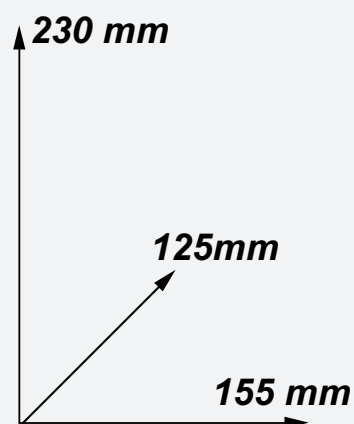

Dozownik mydła w płynie 1000 ml

LINIA EKONOMICZNA

**Klasyczny dozownik wykonany z tworzywa ABS
Szczególnie polecany w obiektach użyteczności publicznej**

- ✓ pojemność: 1000 ml
- ✓ kolor: biały
- ✓ montowany do ściany za pomocą śrub
- ✓ uruchamianie: przycisk
- ✓ dostosowany do napełnienia z butelki lub kanistra
- ✓ wizjer kontroli poziomu mydła
- ✓ zamykany na kluczyk
- ✓ gwarancja producenta: 12 miesięcy