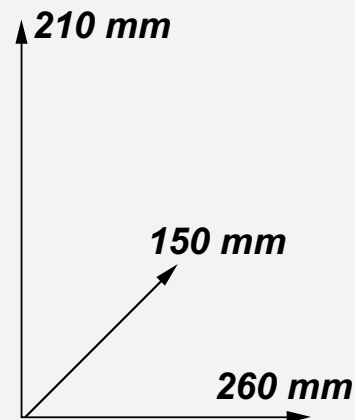

SHOWERWIS

Elektryczna suszarka do rąk 1500W stal nierdzewna malowana na biało

Dane techniczne:

Zasilanie	~230V/50Hz
Moc	1500W
Prędkość powietrza	>43km/h
Poziom hałasu	40dB
Waga	2,63 kg
Stopień ochrony	IPX1
Gwarancja	2 lata