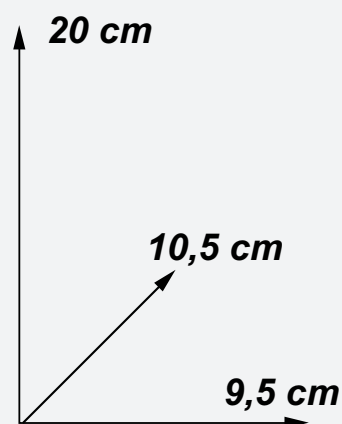

### **Opis produktu**

**Dozownik przeznaczony do obiektów użyteczności publicznej o małym i średnim natężeniu ruchu.**

- ✓ pojemność: 500 ml
- ✓ materiał: stal nierdzewna
- ✓ kolor: stal szcztokowana (mat)
- ✓ przeznaczenie: mydło w płynie
- ✓ montowany do ściany za pomocą śrub
- ✓ wewnętrzny zbiornik na mydło
- ✓ wizjer kontroli poziomu mydła
- ✓ zabezpieczony trwałym stalowym zamkiem bębnowym, zlicowanym z powierzchnią urządzenia
- ✓ gwarancja producenta: 12 miesięcy