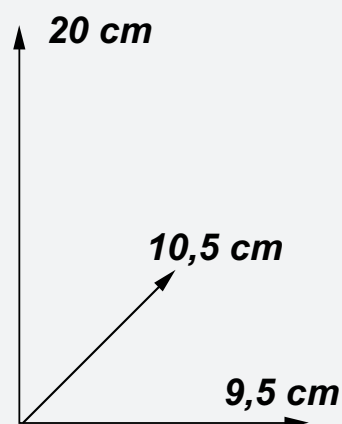

SHOWERWIS

Dozownik mydła w płynie 500ml

Opis produktu

Dozownik przeznaczony do obiektów użyteczności publicznej o małym i średnim natężeniu ruchu.

- ✓ pojemność: 500 ml
- ✓ materiał: stal nierdzewna
- ✓ kolor: stal szcztokowana (mat)
- ✓ przeznaczenie: mydło w płynie
- ✓ montowany do ściany za pomocą śrub
- ✓ wewnętrzny zbiornik na mydło
- ✓ wizjer kontroli poziomu mydła
- ✓ zabezpieczony trwałym stalowym zamkiem bębnowym, zlicowanym z powierzchnią urządzenia
- ✓ gwarancja producenta: 12 miesięcy