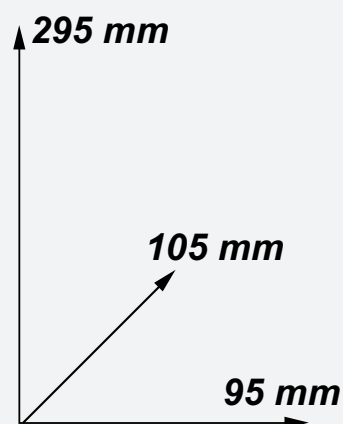

Dozownik mydła w pianie 1000 ml

Opis produktu

Funkcjonalny i nowoczesny dozownik wykonany z wysokiej jakości stali nierdzewnej. Szczególnie polecany w obiektach użyteczności publicznej.

- ✓ *pojemność: 1000 ml*
- ✓ *wykończenie powierzchni: stal szczotkowana (mat)*
- ✓ *montowany do ściany za pomocą śrub*
- ✓ *uruchamianie: przycisk*
- ✓ *dostosowany do napełnienia z butelki lub kanistra*
- ✓ *wizjer kontroli poziomu mydła*
- ✓ *trwały stalowy zamek*
- ✓ *gwarancja producenta: 12 miesięcy*