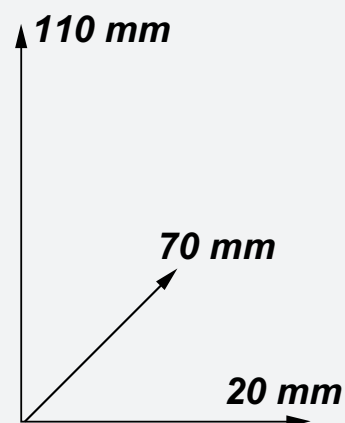

- ✓ kolor: chrom
- ✓ mocowanie do ściany za pomocą śrub lub kleju
- ✓ w zestawie komplet śrub i kołków
- ✓ waga: 0,119 kg

**PHU SHOWERWIS ul. Kasprzaka 70, 41-303 Dąbrowa Górnicza  
tel. (32) 722 02 52, 691-230-222 [biuro@showerwis.pl](mailto:biuro@showerwis.pl)  
[www.showerwis-lazienki.pl](http://www.showerwis-lazienki.pl)**